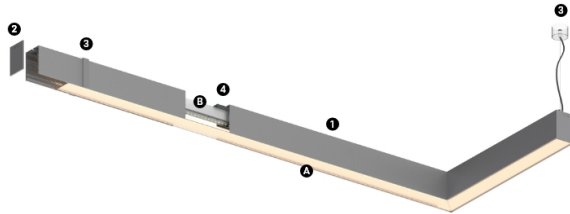

41W / 4440lm / 2700K / On/Off + E-KIT /
Prismatic / 1679mm

62981

Diseño: O/M

Fuente de luz led con una buena uniformidad cromática y una larga vida útil.

LED CRI>80 / >50.000h, L80/B10 / 3-step MacAdam
Fuente de alimentación incluida.
IP20 | 230Vac | 50/60Hz

Structure

- 1 Profile
- 2 End caps
- 3 Fitting accessories
- 4 Profile coupling

Diffuser

- A Polycarbonate frost diffuser

Light Source

- B LED Modules

LED	2700K	Fuente de luz	LLuminaria
Potencia	41W	41W	48,2W
Flujo	7170lm	7170lm	4440lm
Eficiencia	175lm/W	175lm/W	92lm/W
LOR	-	-	62%
UGR	-	-	<22

Ángulo de haz
Prismatic

Aplicación

Peso
0,8Kg

mm

Acabados

Elija la longitud y la disposición del sistema exactamente como lo desee, para modelar las funciones de iluminación adecuadas para las distintas tareas. Si desea más información, contacte con: support@om-light.com