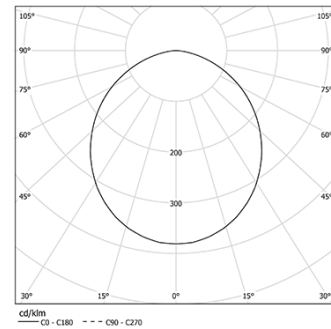

Structure

- 1 Profile
- 2 End caps
- 3 Fitting accessories
- 4 Profile coupling

Diffuser

- A Polycarbonate frost diffuser

Light Source

- B LED Modules

LED	2700K	Fuente de luz	LLuminaria
Potencia	41W	41W	48,2W
Flujo	7170lm	7170lm	4440lm
Eficiencia	175lm/W	175lm/W	92lm/W
LOR	-	-	62%
UGR	-	-	<22

Ángulo de haz
Prismatic

Aplicación

Peso
0,8Kg

mm

Acabados

Elija la longitud y la disposición del sistema exactamente como lo desee, para modelar las funciones de iluminación adecuadas para las distintas tareas. Si desea más información, contacte con: support@om-light.com