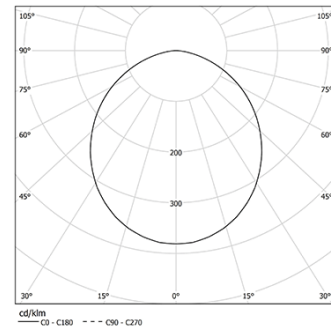

20W / 2220lm / 2700K / On/Off / Prismatic /
839mm

62973

Diseño: O/M

Fuente de luz led con una buena uniformidad cromática y una larga vida útil.

LED CRI>80 / >50.000h, L80/B10 / 3-step MacAdam
Fuente de alimentación incluida.
IP20 | 230Vac | 50/60Hz

Structure

- 1 Profile
- 2 End caps
- 3 Fitting accessories
- 4 Profile coupling

Diffuser

- A Polycarbonate frost diffuser

Light Source

- B LED Modules

LED	2700K	Fuente de luz	LLuminaria
Potencia	20W	24,4W	
Flujo	3585lm	2220lm	
Eficiencia	179lm/W	91lm/W	
LOR	-	62%	
UGR	-	<22	

Ángulo de haz
Prismatic

Aplicación

Peso
0,51Kg

mm

Acabados

Elija la longitud y la disposición del sistema exactamente como lo desee, para modelar las funciones de iluminación adecuadas para las distintas tareas. Si desea más información, contacte con: support@om-light.com