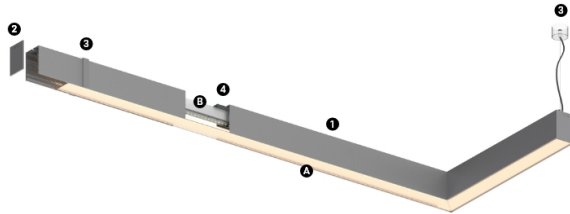

20W / 2220lm / 2700K / On/Off / Prismatic /
839mm

62973

Diseño: O/M

Fuente de luz led con una buena uniformidad cromática y una larga vida útil.

LED CRI>80 / >50.000h, L80/B10 / 3-step MacAdam
Fuente de alimentación incluida.
IP20 | 230Vac | 50/60Hz

Structure

- 1 Profile
- 2 End caps
- 3 Fitting accessories
- 4 Profile coupling

Diffuser

- A Polycarbonate frost diffuser

Light Source

- B LED Modules

LED	2700K	Fuente de luz	LLuminaria
Potencia	20W	24,4W	
Flujo	3585lm	2220lm	
Eficiencia	179lm/W	91lm/W	
LOR	-	62%	
UGR	-	<22	

Ángulo de haz
Prismatic

Aplicación

Peso
0,51Kg

mm

Acabados

Elija la longitud y la disposición del sistema exactamente como lo desee, para modelar las funciones de iluminación adecuadas para las distintas tareas. Si desea más información, contacte con: support@om-light.com