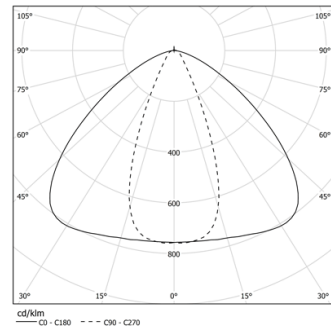

34W / 3250lm / 3000K / Medium 30° /  
1455mm

62838

Diseño: O/M

Módulo con carcasa de perfil de aluminio con fuente de luz led integrada y difusor acrílico esmerilado.

Incluye cable para conectar módulos con conector macho y hembra.

Componentes suministrados por separado: fuente de alimentación, regulador DALI, cable de alimentación, cable prolongador y accesorios de montaje en 45°.

Longitud máxima de la suma de los módulos:  $\leq 4$  m.

LED CRI>80 / >50.000h, L80/B50 / 3-step MacAdam.  
IP44 | 48Vdc

LED	3000K	Fuente de luz	LLuminaria
Potencia	34W	34W	34W
Flujo	3950lm	3250lm	3250lm
Eficiencia	116lm/W	96lm/W	96lm/W
LOR	-	-	82%
UGR	-	-	-

Ángulo de haz  
Medium 30°

Aplicación

Peso  
0,44Kg

mm