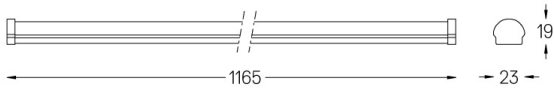

Componentes suministrados por separado: fuente de alimentación, regulador DALI, cable de alimentación, cable prolongador y accesorios de montaje en 45°.

Longitud máxima de la suma de los módulos:  $\leq 4$  m.

LED CRI>80 / >50.000h, L80/B50 / 3-step MacAdam.  
IP44 | 48Vdc

LED	3000K	Fuente de luz	LLuminaria
Potencia	27,2W	27,2W	27,2W
Flujo	3160lm	2600lm	2600lm
Eficiencia	116lm/W	96lm/W	96lm/W
LOR	-	-	82%
UGR	-	-	-

Ángulo de haz  
Medium 30°

Aplicación

Peso  
0,35Kg

mm