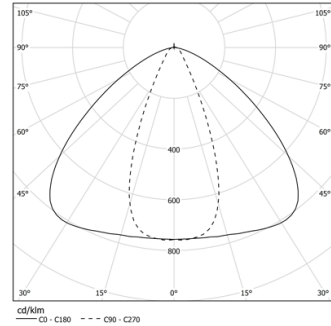

27,2W / 2600lm / 3000K / Medium 30° /  
1165mm

62837

Diseño: O/M

Módulo con carcasa de perfil de aluminio con fuente de luz led integrada y difusor acrílico esmerilado.

Incluye cable para conectar módulos con conector macho y hembra.

Ángulo de haz  
Medium 30°

Aplicación

Peso  
0,35Kg

mm