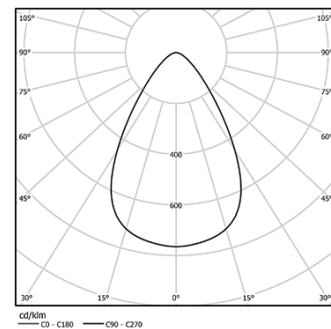

2,2W / 145lm / 4000K / On/Off / Diffuse / Ø36mm

62735

Diseño: O/M

Luminaria empotrable en suelo con cuerpo de aluminio con anodizado de 25 micrómetros, que ofrece la máxima resistencia contra la corrosión, y marco en acabado aluminio mate.

Difusor de cristal templado transparente.

La carcasa empotrable y la fuente de alimentación se suministran por separado.

Valores para 700 mA. Para 350 mA, considere la mitad de los valores indicados.

LED CRI>80 / >50.000h, L80/B10 / 3-step MacAdam  
IP67 | 350mA / 700mA

LED	4000K	Fuente de luz	LLuminaria
Potencia		2,2W	2,2W
Flujo		305lm	145lm
Eficiencia		139lm/W	66lm/W
LOR		-	48%
UGR		-	<28

Ángulo de haz  
Diffuse

Aplicación

Peso  
0,07Kg