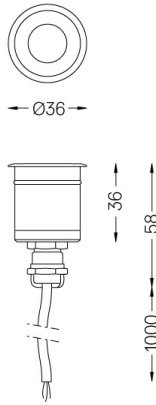

2,2W / 145lm / 4000K / On/Off / Diffuse / Ø36mm

62735

Diseño: O/M

Luminaria empotrable en suelo con cuerpo de aluminio con anodizado de 25 micrómetros, que ofrece la máxima resistencia contra la corrosión, y marco en acabado aluminio mate.

LED	4000K	Fuente de luz	LLuminaria
Potencia		2,2W	2,2W
Flujo		305lm	145lm
Eficiencia		139lm/W	66lm/W
LOR		-	48%
UGR		-	<28

Ángulo de haz  
Diffuse

Aplicación

Peso  
0,07Kg