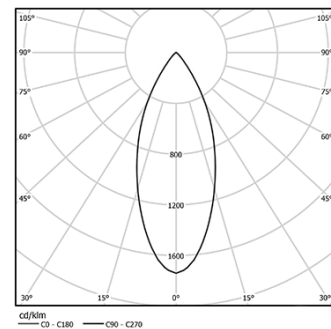

LED	4000K	Fuente de luz	LLuminaria
Potencia		2,2W	2,2W
Flujo		305lm	255lm
Eficiencia		139lm/W	116lm/W
LOR		-	84%
UGR		-	<22

Ángulo de haz  
Flood 41°

Aplicación

Peso  
0,07Kg