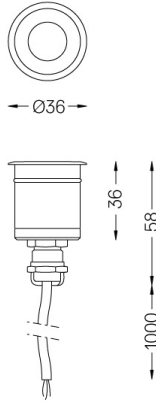

Diseño: O/M

Luminaria empotrable en suelo con cuerpo de aluminio con anodizado de 25 micrómetros, que ofrece la máxima resistencia contra la corrosión, y marco en acabado aluminio mate.

Difusor de cristal templado transparente.

LED	4000K	Fuente de luz	LLuminaria
Potencia		2,2W	2,2W
Flujo		305lm	255lm
Eficiencia		139lm/W	116lm/W
LOR		-	84%
UGR		-	<22

Ángulo de haz  
Flood 41°

Aplicación

Peso  
0,07Kg