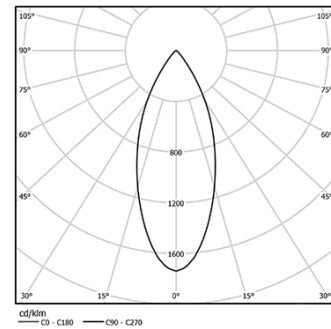

2,2W / 255lm / 4000K / On/Off / Flood 41° / Ø36mm

62733

Diseño: O/M

Luminaria empotrable en suelo con cuerpo de aluminio con anodizado de 25 micrómetros, que ofrece la máxima resistencia contra la corrosión, y marco en acabado aluminio mate.

Difusor de cristal templado transparente.

La carcasa empotrable y la fuente de alimentación se suministran por separado.

Valores para 700 mA. Para 350 mA, considere la mitad de los valores indicados.

LED CRI>80 / >50.000h, L80/B10 / 3-step MacAdam
IP67 | 350mA / 700mA

| LED | 4000K | Fuente de luz | LLuminaria |
|------------|-------|---------------|------------|
| Potencia | | 2,2W | 2,2W |
| Flujo | | 305lm | 255lm |
| Eficiencia | | 139lm/W | 116lm/W |
| LOR | | - | 84% |
| UGR | | - | <22 |