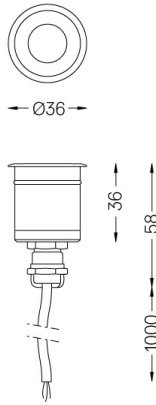

2,2W / 255lm / 4000K / On/Off / Flood 41° / Ø36mm

62733

Diseño: O/M

Luminaria empotrable en suelo con cuerpo de aluminio con anodizado de 25 micrómetros, que ofrece la máxima resistencia contra la corrosión, y marco en acabado aluminio mate.

Ángulo de haz
Flood 41°

Aplicación

Peso
0,07Kg

Acabados

- .01 Blanco/RAL 9010
- .02 Negro/RAL 9005
- .12 Acero inoxidable cepillado
- .34 Óxido

Obligatorio

27396 Carcasa empotrable
Ø32x80mm

59124 15W Driver