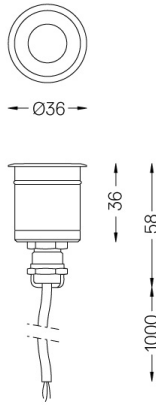

2,2W / 260lm / 4000K / On/Off / Medium
21° / Ø36mm

62732

Diseño: O/M

Luminaria empotrable en suelo con cuerpo de aluminio con anodizado de 25 micrómetros, que ofrece la máxima resistencia contra la corrosión, y marco en acabado aluminio mate.

LED	4000K	Fuente de luz	LLuminaria
Potencia		2,2W	2,2W
Flujo		305lm	260lm
Eficiencia		139lm/W	118lm/W
LOR		-	85%
UGR		-	<19

Ángulo de haz
Medium 21°

Aplicación

Peso
0,07Kg

Acabados

- .01 Blanco/RAL 9010
- .02 Negro/RAL 9005
- .12 Acero inoxidable cepillado
- .34 Óxido