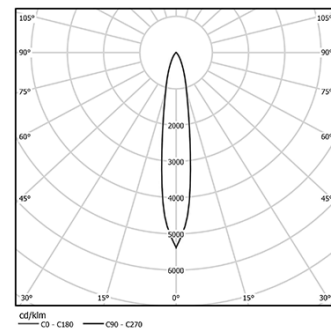

2,2W / 260lm / 4000K / On/Off / Medium
21° / Ø36mm

62732

Diseño: O/M

Luminaria empotrable en suelo con cuerpo de aluminio con anodizado de 25 micrómetros, que ofrece la máxima resistencia contra la corrosión, y marco en acabado aluminio mate.

Difusor de cristal templado transparente.

La carcasa empotrable y la fuente de alimentación se suministran por separado.

Valores para 700 mA. Para 350 mA, considere la mitad de los valores indicados.

LED CRI>80 / >50.000h, L80/B10 / 3-step MacAdam
IP67 | 350mA / 700mA

LED	4000K	Fuente de luz	LLuminaria
Potencia		2,2W	2,2W
Flujo		305lm	260lm
Eficiencia		139lm/W	118lm/W
LOR		-	85%
UGR		-	<19

Ángulo de haz
Medium 21°

Aplicación

Peso
0,07Kg

Acabados

- .01 Blanco/RAL 9010
- .02 Negro/RAL 9005
- .12 Acero inoxidable cepillado
- .34 Óxido