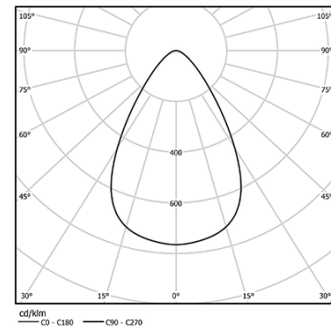

2,2W / 100lm / 3000K / On/Off / Diffuse / Ø36mm

62731

Diseño: O/M

Luminaria empotrable en suelo con cuerpo de aluminio con anodizado de 25 micrómetros, que ofrece la máxima resistencia contra la corrosión, y marco en acabado aluminio mate.

Difusor de cristal templado transparente.

La carcasa empotrable y la fuente de alimentación se suministran por separado.

Valores para 700 mA. Para 350 mA, considere la mitad de los valores indicados.

LED CRI>90 / >50.000h, L80/B10 / 3-step MacAdam
IP67 | 350mA / 700mA

LED	3000K	Fuente de luz	LLuminaria
Potencia	2,2W	2,2W	2,2W
Flujo	215lm	100lm	100lm
Eficiencia	98lm/W	45lm/W	45lm/W
LOR	-	47%	47%
UGR	-	<28	<28

Ángulo de haz
Diffuse

Aplicación

Peso
0,07Kg

Acabados

- .01 Blanco/RAL 9010
- .02 Negro/RAL 9005
- .12 Acero inoxidable cepillado
- .34 Óxido