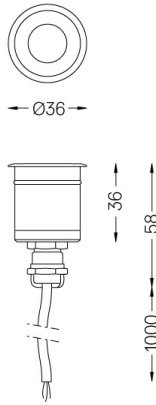

2,2W / 100lm / 3000K / On/Off / Diffuse / Ø36mm

62731

Diseño: O/M

Luminaria empotrable en suelo con cuerpo de aluminio con anodizado de 25 micrómetros, que ofrece la máxima resistencia contra la corrosión, y marco en acabado aluminio mate.

LED	3000K	Fuente de luz	LLuminaria
Potencia	2,2W	2,2W	2,2W
Flujo	215lm	100lm	100lm
Eficiencia	98lm/W	45lm/W	45lm/W
LOR	-	47%	47%
UGR	-	<28	<28

Ángulo de haz
Diffuse

Aplicación

Peso
0,07Kg

Acabados

- .01 Blanco/RAL 9010
- .02 Negro/RAL 9005
- .12 Acero inoxidable cepillado
- .34 Óxido