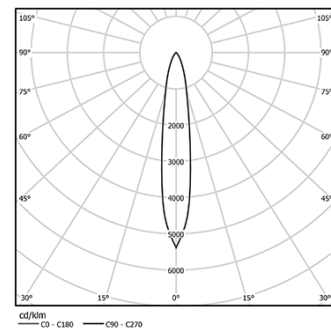

2,2W / 180lm / 3000K / On/Off / Medium 21°
/ Ø36mm

62728

Diseño: O/M

Luminaria empotrable en suelo con cuerpo de aluminio con anodizado de 25 micrómetros, que ofrece la máxima resistencia contra la corrosión, y marco en acabado aluminio mate.

Difusor de cristal templado transparente.

La carcasa empotrable y la fuente de alimentación se suministran por separado.

Valores para 700 mA. Para 350 mA, considere la mitad de los valores indicados.

LED CRI>90 / >50.000h, L80/B10 / 3-step MacAdam
IP67 | 350mA / 700mA

LED	3000K	Fuente de luz	LLuminaria
Potencia	2,2W	2,2W	2,2W
Flujo	215lm	180lm	180lm
Eficiencia	98lm/W	82lm/W	82lm/W
LOR	-	-	84%
UGR	-	-	<19

Ángulo de haz
Medium 21°

Aplicación

Peso
0,07Kg

Acabados

- .01 Blanco/RAL 9010
- .02 Negro/RAL 9005
- .12 Acero inoxidable cepillado
- .34 Óxido