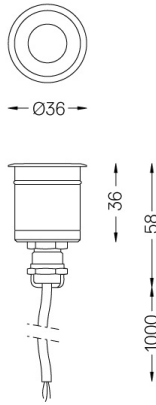

2,2W / 180lm / 3000K / On/Off / Medium 21°
/ Ø36mm

62728

Diseño: O/M

Luminaria empotrable en suelo con cuerpo de aluminio con anodizado de 25 micrómetros, que ofrece la máxima resistencia contra la corrosión, y marco en acabado aluminio mate.

LED	3000K	Fuente de luz	LLuminaria
Potencia	2,2W	2,2W	2,2W
Flujo	215lm	180lm	180lm
Eficiencia	98lm/W	82lm/W	82lm/W
LOR	-	-	84%
UGR	-	-	<19

Ángulo de haz
Medium 21°

Aplicación

Peso
0,07Kg

Acabados

- .01 Blanco/RAL 9010
- .02 Negro/RAL 9005
- .12 Acero inoxidable cepillado
- .34 Óxido