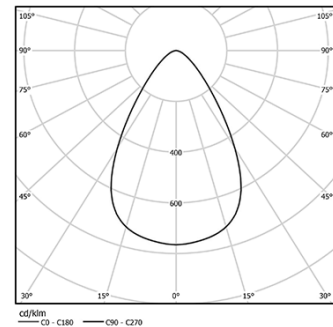

2,2W / 95lm / 2700K / On/Off / Diffuse / Ø36mm

62727

Diseño: O/M

Luminaria empotrable en suelo con cuerpo de aluminio con anodizado de 25 micrómetros, que ofrece la máxima resistencia contra la corrosión, y marco en acabado aluminio mate.

Difusor de cristal templado transparente.

La carcasa empotrable y la fuente de alimentación se suministran por separado.

Valores para 700 mA. Para 350 mA, considere la mitad de los valores indicados.

LED CRI>90 / >50.000h, L80/B10 / 3-step MacAdam
IP67 | 350mA / 700mA

LED	2700K	Fuente de luz	LLuminaria
Potencia	2,2W	2,2W	2,2W
Flujo	200lm	200lm	95lm
Eficiencia	91lm/W	91lm/W	43lm/W
LOR	-	-	48%
UGR	-	-	<28

Ángulo de haz
Diffuse

Aplicación

Peso
0,07Kg

Acabados

- .01 Blanco/RAL 9010
- .02 Negro/RAL 9005
- .12 Acero inoxidable cepillado
- .34 Óxido