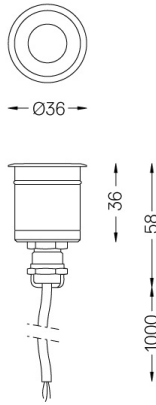

2,2W / 95lm / 2700K / On/Off / Diffuse / Ø36mm

62727

Diseño: O/M

Luminaria empotrable en suelo con cuerpo de aluminio con anodizado de 25 micrómetros, que ofrece la máxima resistencia contra la corrosión, y marco en acabado aluminio mate.

LED	2700K	Fuente de luz	LLuminaria
Potencia	2,2W	2,2W	2,2W
Flujo	200lm	200lm	95lm
Eficiencia	91lm/W	91lm/W	43lm/W
LOR	-	-	48%
UGR	-	-	<28

Ángulo de haz
Diffuse

Aplicación

Peso
0,07Kg

Acabados

- .01 Blanco/RAL 9010
- .02 Negro/RAL 9005
- .12 Acero inoxidable cepillado
- .34 Óxido