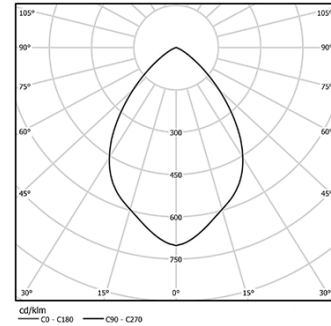

2,2W / 150lm / 2700K / On/Off / Wide flood  
75° / Ø36mm

62726

Diseño: O/M

Luminaria empotrable en suelo con cuerpo de aluminio con anodizado de 25 micrómetros, que ofrece la máxima resistencia contra la corrosión, y marco en acabado aluminio mate.

Difusor de cristal templado transparente.

La carcasa empotrable y la fuente de alimentación se suministran por separado.

Valores para 700 mA. Para 350 mA, considere la mitad de los valores indicados.

LED CRI>90 / >50.000h, L80/B10 / 3-step MacAdam  
IP67 | 350mA / 700mA

LED	2700K	Fuente de luz	LLuminaria
Potencia	2,2W	2,2W	2,2W
Flujo	200lm	150lm	150lm
Eficiencia	91lm/W	68lm/W	68lm/W
LOR	-	75%	75%
UGR	-	<28	<28

Ángulo de haz  
Wide flood 75°

Aplicación

Peso  
0,07Kg