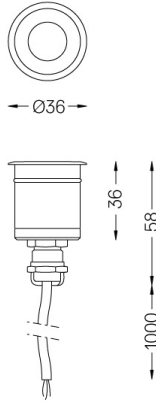

2,2W / 150lm / 2700K / On/Off / Wide flood  
75° / Ø36mm

62726

Diseño: O/M

Luminaria empotrable en suelo con cuerpo de aluminio con anodizado de 25 micrómetros, que ofrece la máxima resistencia contra la corrosión, y marco en acabado aluminio mate.

LED	2700K	Fuente de luz	LLuminaria
Potencia	2,2W	2,2W	2,2W
Flujo	200lm	150lm	150lm
Eficiencia	91lm/W	68lm/W	68lm/W
LOR	-	75%	75%
UGR	-	<28	<28

Ángulo de haz  
Wide flood 75°

Aplicación

Peso  
0,07Kg