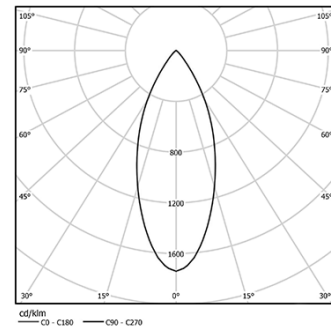

Difusor de cristal templado transparente.

La carcasa empotrable y la fuente de alimentación se suministran por separado.

Valores para 700 mA. Para 350 mA, considere la mitad de los valores indicados.

LED CRI>90 / >50.000h, L80/B10 / 3-step MacAdam
IP67 | 350mA / 700mA

| LED | 2700K | Fuente de luz | LLuminaria |
|------------|--------|---------------|------------|
| Potencia | 2,2W | 2,2W | 2,2W |
| Flujo | 200lm | 200lm | 165lm |
| Eficiencia | 91lm/W | 91lm/W | 75lm/W |
| LOR | - | - | 83% |
| UGR | - | - | <22 |