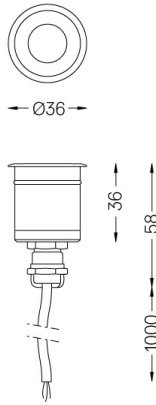

2,2W / 165lm / 2700K / On/Off / Flood 41° / Ø36mm

62725

Diseño: O/M

Luminaria empotrable en suelo con cuerpo de aluminio con anodizado de 25 micrómetros, que ofrece la máxima resistencia contra la corrosión, y marco en acabado aluminio mate.

| LED | 2700K | Fuente de luz | LLuminaria |
|------------|--------|---------------|------------|
| Potencia | 2,2W | 2,2W | 2,2W |
| Flujo | 200lm | 200lm | 165lm |
| Eficiencia | 91lm/W | 91lm/W | 75lm/W |
| LOR | - | - | 83% |
| UGR | - | - | <22 |

Ángulo de haz
Flood 41°

Aplicación

Peso
0,07Kg

Acabados

- .01 Blanco/RAL 9010
- .02 Negro/RAL 9005
- .12 Acero inoxidable cepillado
- .34 Óxido

Obligatorio

27396 Carcasa empotrable
Ø32x80mm

59124 15W Driver