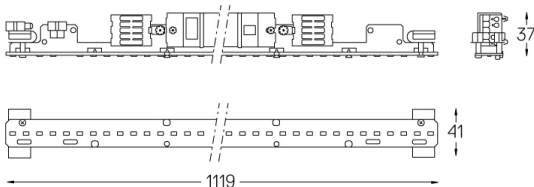

Acabados

Para el envío específico de drivers "DALI 2", contactar: support@om-light.com

Elija la longitud y la disposición del sistema exactamente como lo desee, para modelar las funciones de iluminación adecuadas para las distintas tareas. Si desea más información, contacte con: support@om-light.com