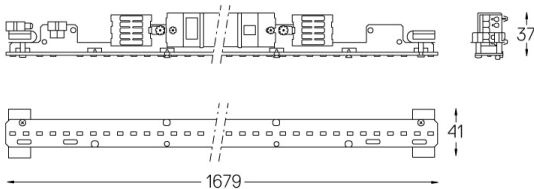

Acabados

Para el envío específico de drivers "DALI 2", contactar: support@om-light.com

Elija la longitud y la disposición del sistema exactamente como lo desee, para modelar las funciones de iluminación adecuadas para las distintas tareas. Si desea más información, contacte con: support@om-light.com