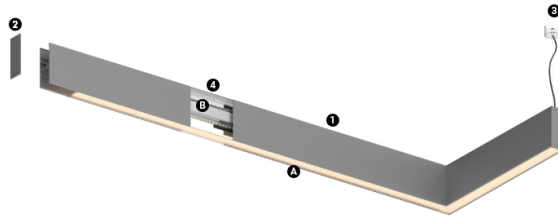

24+13W / 2010+1050lm / 3000K / DALI /
Diffuse / batwing / 1679mm

62314

Diseño: O/M

Fuente de luz led con una buena uniformidad cromática y una larga vida útil.

LED CRI>80 / >50.000h, L80/B10 / 3-step MacAdam
Fuente de alimentación incluida.
IP20 | 230Vac | 50/60Hz

Structure

- 1 Profile
- 2 End caps
- 3 Fitting accessories
- 4 Profile coupling

Diffuser

A Polycarbonate frost diffuser

Light Source

B LED Modules

LED	3000K	Fuente de luz	LLuminaria
Potencia		24+13W	29,3+15,9W
Flujo		4290+1650lm	2010+1050lm
Eficiencia		157lm/W	65lm/W
LOR		-	51%
UGR		-	<22