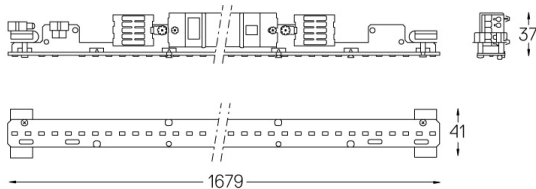

Acabados

Para el envío específico de drivers "DALI 2", contactar: support@om-light.com

Elija la longitud y la disposición del sistema exactamente como lo desee, para modelar las funciones de iluminación adecuadas para las distintas tareas. Si desea más información, contacte con: support@om-light.com