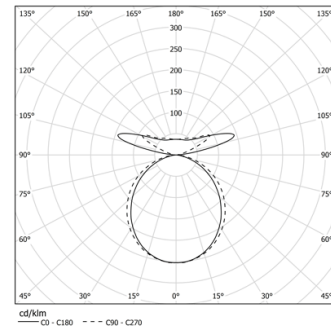

24+13W / 2010+1050lm / 3000K / DALI /
Diffuse / batwing / 1679mm

62314

Diseño: O/M

Fuente de luz led con una buena uniformidad cromática y una larga vida útil.

LED CRI>80 / >50.000h, L80/B10 / 3-step MacAdam
Fuente de alimentación incluida.
IP20 | 230Vac | 50/60Hz

Structure

- 1 Profile
- 2 End caps
- 3 Fitting accessories
- 4 Profile coupling

Diffuser

A Polycarbonate frost diffuser

Light Source

B LED Modules

LED	3000K	Fuente de luz	LLuminaria
Potencia		24+13W	29,3+15,9W
Flujo		4290+1650lm	2010+1050lm
Eficiencia		157lm/W	65lm/W
LOR		-	51%
UGR		-	<22