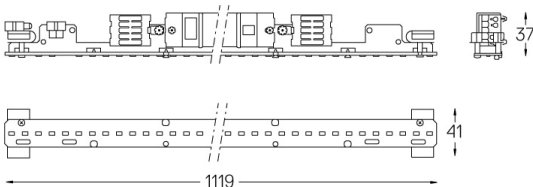

Acabados

Para el envío específico de drivers "DALI 2", contactar: support@om-light.com

Elija la longitud y la disposición del sistema exactamente como lo desee, para modelar las funciones de iluminación adecuadas para las distintas tareas. Si desea más información, contacte con: support@om-light.com