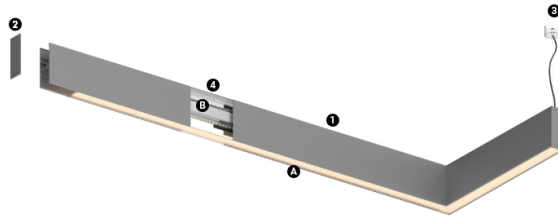

41+30W / 3450+2070lm / 3000K / On/Off /
Diffuse / batwing / 1679mm

62307

Diseño: O/M

Fuente de luz led con una buena uniformidad cromática y una larga vida útil.

LED CRI>80 / >50.000h, L80/B10 / 3-step MacAdam
Fuente de alimentación incluida.
IP20 | 230Vac | 50/60Hz

Structure

- 1 Profile
- 2 End caps
- 3 Fitting accessories
- 4 Profile coupling

Diffuser

A Polycarbonate frost diffuser

Light Source

B LED Modules

LED	3000K	Fuente de luz	LLuminaria
Potencia		41+30W	48,2+36,6W
Flujo		7350+3300lm	3450+2070lm
Eficiencia		150lm/W	65lm/W
LOR		-	52%
UGR		-	<25

Ángulo de haz
Diffuse / batwing

Aplicación

Peso
0,57Kg

mm

Acabados

Elija la longitud y la disposición del sistema exactamente como lo desee, para modelar las funciones de iluminación adecuadas para las distintas tareas. Si desea más información, contacte con: support@om-light.com