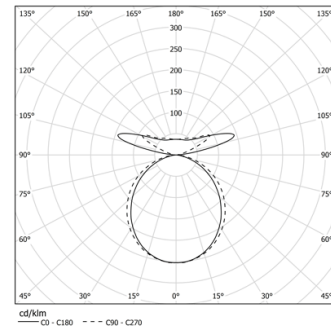

Structure

- 1 Profile
- 2 End caps
- 3 Fitting accessories
- 4 Profile coupling

Diffuser

A Polycarbonate frost diffuser

Light Source

B LED Modules

LED	3000K	Fuente de luz	LLuminaria
Potencia		41+30W	48,2+36,6W
Flujo		7350+3300lm	3450+2070lm
Eficiencia		150lm/W	65lm/W
LOR		-	52%
UGR		-	<25

Ángulo de haz
Diffuse / batwing

Aplicación

Peso
0,57Kg

mm

Acabados

Elija la longitud y la disposición del sistema exactamente como lo desee, para modelar las funciones de iluminación adecuadas para las distintas tareas. Si desea más información, contacte con: support@om-light.com