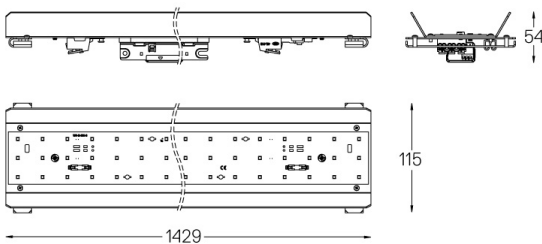

Acabados

Para el envío específico de drivers "DALI 2", contactar: support@om-light.com

Elija la longitud y la disposición del sistema exactamente como lo desee, para modelar las funciones de iluminación adecuadas para las distintas tareas. Si desea más información, contacte con: support@om-light.com