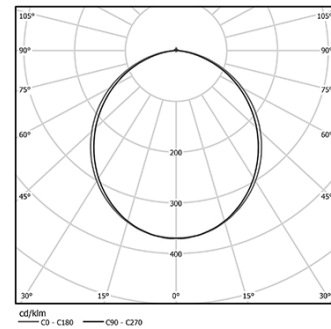

Structure

- 1 Profile
- 2 End caps
- 3 Fitting accessories
- 4 Profile coupling

Diffuser

- A Polycarbonate frost diffuser

Light Source

- B LED Modules

LED	4000K	Fuente de luz	LLuminaria
Potencia	70W	82,4W	
Flujo	10000lm	6200lm	
Eficiencia	143lm/W	75lm/W	
LOR	-	62%	
UGR	-	<25	