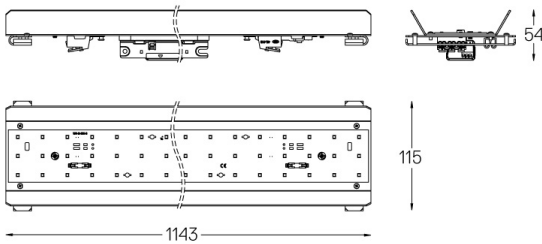

Acabados

Para el envío específico de drivers "DALI 2", contactar: support@om-light.com

Elija la longitud y la disposición del sistema exactamente como lo desee, para modelar las funciones de iluminación adecuadas para las distintas tareas. Si desea más información, contacte con: support@om-light.com