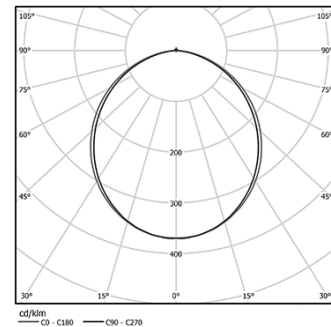

Structure

- 1 Profile
- 2 End caps
- 3 Fitting accessories
- 4 Profile coupling

Diffuser

- A Polycarbonate frost diffuser

Light Source

- B LED Modules

LED	4000K	Fuente de luz	LLuminaria
Potencia	70W	82,4W	
Flujo	10000lm	6200lm	
Eficiencia	143lm/W	75lm/W	
LOR	-	62%	
UGR	-	<25	

Ángulo de haz
Diffuse

Aplicación

Peso
0,5Kg

mm

Acabados

Elija la longitud y la disposición del sistema exactamente como lo desee, para modelar las funciones de iluminación adecuadas para las distintas tareas. Si desea más información, contacte con: support@om-light.com