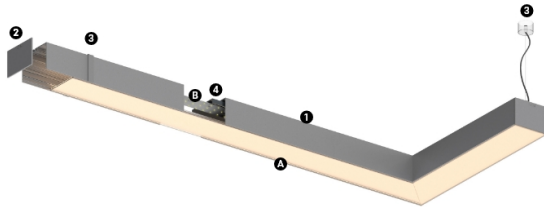

70W / 6200lm / 4000K / On/Off / Diffuse /
1143mm

62149

Diseño: O/M

Fuente de luz led con una buena uniformidad cromática y una larga vida útil.

LED CRI>80 / >50.000h, L80/B10 / 3-step MacAdam
Fuente de alimentación incluida.
IP20 | 230Vac | 50/60Hz

Structure

- 1 Profile
- 2 End caps
- 3 Fitting accessories
- 4 Profile coupling

Diffuser

- A Polycarbonate frost diffuser

Light Source

- B LED Modules

LED	4000K	Fuente de luz	LLuminaria
Potencia	70W	82,4W	
Flujo	10000lm	6200lm	
Eficiencia	143lm/W	75lm/W	
LOR	-	62%	
UGR	-	<25	

Ángulo de haz
Diffuse

Aplicación

Peso
0,5Kg

mm

Acabados

Elija la longitud y la disposición del sistema exactamente como lo desee, para modelar las funciones de iluminación adecuadas para las distintas tareas. Si desea más información, contacte con: support@om-light.com