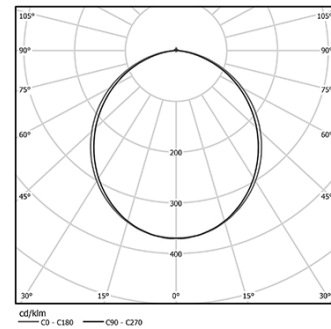

38W / 3320lm / 4000K / On/Off / Diffuse /
1143mm

62148

Diseño: O/M

Fuente de luz led con una buena uniformidad cromática y una larga vida útil.

LED CRI>80 / >50.000h, L80/B10 / 3-step MacAdam
Fuente de alimentación incluida.
IP20 | 230Vac | 50/60Hz

Structure

- 1 Profile
- 2 End caps
- 3 Fitting accessories
- 4 Profile coupling

Diffuser

- A Polycarbonate frost diffuser

Light Source

- B LED Modules

LED	4000K	Fuente de luz	LLuminaria
Potencia	38W	38W	34,1W
Flujo	5360lm	5360lm	3320lm
Eficiencia	191lm/W	191lm/W	97lm/W
LOR	-	-	62%
UGR	-	-	<25

Ángulo de haz
Diffuse

Aplicación

Peso
0,5Kg

mm

Acabados

Elija la longitud y la disposición del sistema exactamente como lo desee, para modelar las funciones de iluminación adecuadas para las distintas tareas. Si desea más información, contacte con: support@om-light.com