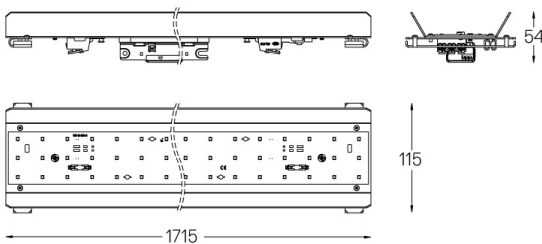

Acabados

Para el envío específico de drivers "DALI 2", contactar: support@om-light.com

Elija la longitud y la disposición del sistema exactamente como lo desee, para modelar las funciones de iluminación adecuadas para las distintas tareas. Si desea más información, contacte con: support@om-light.com