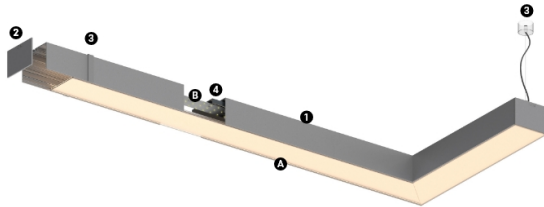

48W / 3500lm / 3000K / DALI / Diffuse /
1429mm

62138

Diseño: O/M

Fuente de luz led con una buena uniformidad cromática y una larga vida útil.

LED CRI>80 / >50.000h, L80/B10 / 3-step MacAdam
Fuente de alimentación incluida.
IP20 | 230Vac | 50/60Hz

Structure

- 1 Profile
- 2 End caps
- 3 Fitting accessories
- 4 Profile coupling

Diffuser

- A Polycarbonate frost diffuser

Light Source

- B LED Modules

LED	3000K	Fuente de luz	LLuminaria
Potencia	48W	56,5W	
Flujo	5650lm	3500lm	
Eficiencia	118lm/W	62lm/W	
LOR	-	62%	
UGR	-	<25	