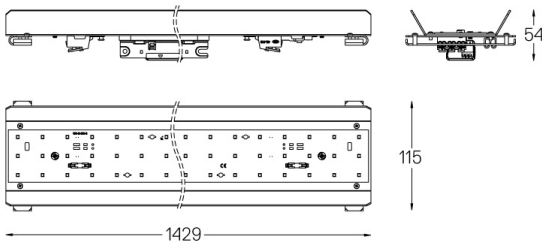

Acabados

Para el envío específico de drivers "DALI 2", contactar: support@om-light.com

Elija la longitud y la disposición del sistema exactamente como lo desee, para modelar las funciones de iluminación adecuadas para las distintas tareas. Si desea más información, contacte con: support@om-light.com