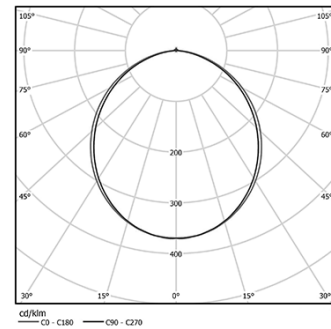

Structure

- 1 Profile
- 2 End caps
- 3 Fitting accessories
- 4 Profile coupling

Diffuser

- A Polycarbonate frost diffuser

Light Source

- B LED Modules

LED	3000K	Fuente de luz	LLuminaria
Potencia	48W	56,5W	
Flujo	5650lm	3500lm	
Eficiencia	118lm/W	62lm/W	
LOR	-	62%	
UGR	-	<25	