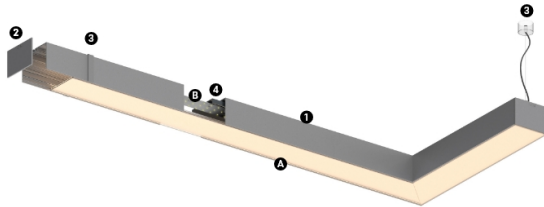

70W / 5800lm / 3000K / DALI / Diffuse /  
1143mm

62137

Diseño: O/M

Fuente de luz led con una buena uniformidad cromática y una larga vida útil.

LED CRI>80 / >50.000h, L80/B10 / 3-step MacAdam  
Fuente de alimentación incluida.  
IP20 | 230Vac | 50/60Hz

#### Structure

- 1 Profile
- 2 End caps
- 3 Fitting accessories
- 4 Profile coupling

#### Diffuser

- A Polycarbonate frost diffuser

#### Light Source

- B LED Modules

LED	3000K	Fuente de luz	LLuminaria
Potencia		70W	82,4W
Flujo		9400lm	5800lm
Eficiencia		134lm/W	70lm/W
LOR		-	62%
UGR		-	<25

Ángulo de haz  
Diffuse

Aplicación

Peso  
0,57Kg