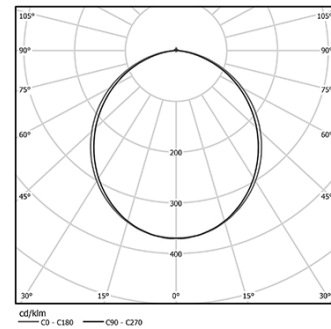

38W / 2800lm / 3000K / On/Off / Diffuse /
1143mm

62124

Diseño: O/M

Fuente de luz led con una buena uniformidad cromática y una larga vida útil.

LED CRI>80 / >50.000h, L80/B10 / 3-step MacAdam
Fuente de alimentación incluida.
IP20 | 230Vac | 50/60Hz

Structure

- 1 Profile
- 2 End caps
- 3 Fitting accessories
- 4 Profile coupling

Diffuser

- A Polycarbonate frost diffuser

Light Source

- B LED Modules

LED	3000K	Fuente de luz	LLuminaria
Potencia	38W	38W	34,1W
Flujo	4520lm	4520lm	2800lm
Eficiencia	161lm/W	161lm/W	82lm/W
LOR	-	-	62%
UGR	-	-	<25

Ángulo de haz
Diffuse

Aplicación

Peso
0,57Kg

mm

Acabados

Elija la longitud y la disposición del sistema exactamente como lo desee, para modelar las funciones de iluminación adecuadas para las distintas tareas. Si desea más información, contacte con: support@om-light.com