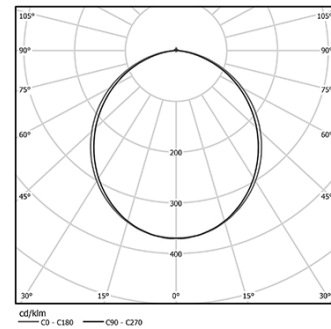

Structure

- 1 Profile
- 2 End caps
- 3 Fitting accessories
- 4 Profile coupling

Diffuser

- A Polycarbonate frost diffuser

Light Source

- B LED Modules

LED	3000K	Fuente de luz	LLuminaria
Potencia	19W	23,2W	
Flujo	2260lm	1400lm	
Eficiencia	119lm/W	60lm/W	
LOR	-	62%	
UGR	-	<25	

Ángulo de haz
Diffuse

Aplicación

Peso
0,5Kg

mm

Acabados

Elija la longitud y la disposición del sistema exactamente como lo desee, para modelar las funciones de iluminación adecuadas para las distintas tareas. Si desea más información, contacte con: support@om-light.com