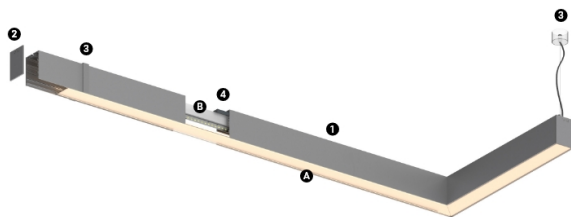

17W / 1560lm / 4000K / DALI / Diffuse /
699mm

61981

Diseño: O/M

Fuente de luz led con una buena uniformidad cromática y una larga vida útil.

LED CRI>80 / >50.000h, L80/B10 / 3-step MacAdam
Fuente de alimentación incluida.
IP20 | 230Vac | 50/60Hz

Structure

- 1 Profile
- 2 End caps
- 3 Fitting accessories
- 4 Profile coupling

Diffuser

- A Polycarbonate frost diffuser

Light Source

- B LED Modules

LED	4000K	Fuente de luz	LLuminaria
Potencia	17W	20,7W	
Flujo	3250lm	1560lm	
Eficiencia	191lm/W	75lm/W	
LOR	-	48%	
UGR	-	<25	