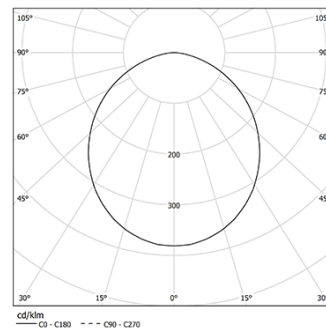

Structure

- 1 Profile
- 2 End caps
- 3 Fitting accessories
- 4 Profile coupling

Diffuser

- A Polycarbonate frost diffuser

Light Source

- B LED Modules

LED	4000K	Fuente de luz	LLuminaria
Potencia	17W	20,7W	
Flujo	3250lm	1560lm	
Eficiencia	191lm/W	75lm/W	
LOR	-	48%	
UGR	-	<25	