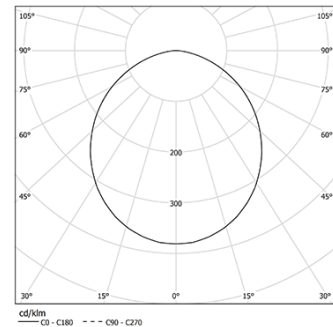

Structure

- 1 Profile
- 2 End caps
- 3 Fitting accessories
- 4 Profile coupling

Diffuser

- A Polycarbonate frost diffuser

Light Source

- B LED Modules

LED	4000K	Fuente de luz	LLuminaria
Potencia	41W	48,2W	
Flujo	7800lm	3750lm	
Eficiencia	190lm/W	78lm/W	
LOR	-	48%	
UGR	-	<25	

Ángulo de haz
Diffuse

Aplicación

Peso
0,6Kg

mm

Acabados

Elija la longitud y la disposición del sistema exactamente como lo desee, para modelar las funciones de iluminación adecuadas para las distintas tareas. Si desea más información, contacte con: support@om-light.com