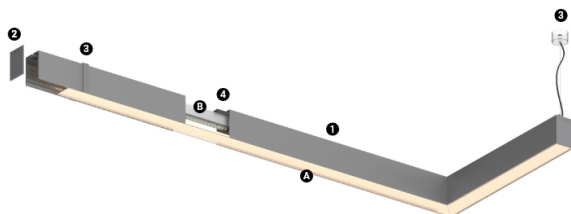

24W / 2010lm / 2700K / DALI / Diffuse /
1679mm

61924

Diseño: O/M

Fuente de luz led con una buena uniformidad cromática y una larga vida útil.

LED CRI>80 / >50.000h, L80/B10 / 3-step MacAdam
Fuente de alimentación incluida.
IP20 | 230Vac | 50/60Hz

Structure

- 1 Profile
- 2 End caps
- 3 Fitting accessories
- 4 Profile coupling

Diffuser

- A Polycarbonate frost diffuser

Light Source

- B LED Modules

LED	2700K	Fuente de luz	LLuminaria
Potencia	24W	29,3W	
Flujo	4200lm	2010lm	
Eficiencia	175lm/W	69lm/W	
LOR	-	48%	
UGR	-	<25	