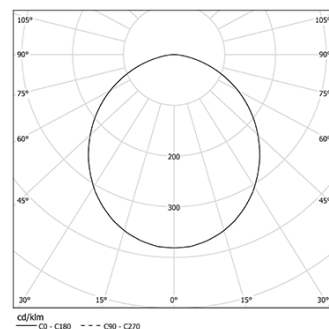

24W / 2010lm / 2700K / DALI / Diffuse /
1679mm

61924

Diseño: O/M

Fuente de luz led con una buena uniformidad cromática y una larga vida útil.

LED CRI>80 / >50.000h, L80/B10 / 3-step MacAdam
Fuente de alimentación incluida.
IP20 | 230Vac | 50/60Hz

Structure

- 1 Profile
- 2 End caps
- 3 Fitting accessories
- 4 Profile coupling

Diffuser

- A Polycarbonate frost diffuser

Light Source

- B LED Modules

LED	2700K	Fuente de luz	LLuminaria
Potencia	24W	29,3W	
Flujo	4200lm	2010lm	
Eficiencia	175lm/W	69lm/W	
LOR	-	48%	
UGR	-	<25	