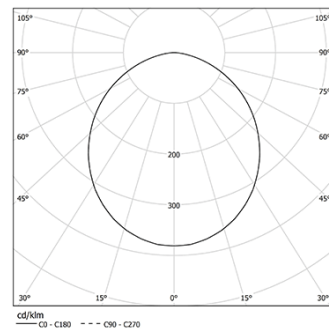

7,9W / 670lm / 2700K / DALI / Diffuse /
559mm

61912

Diseño: O/M

Fuente de luz led con una buena uniformidad cromática y una larga vida útil.

LED CRI>80 / >50.000h, L80/B10 / 3-step MacAdam
Fuente de alimentación incluida.
IP20 | 230Vac | 50/60Hz

Structure

- 1 Profile
- 2 End caps
- 3 Fitting accessories
- 4 Profile coupling

Diffuser

- A Polycarbonate frost diffuser

Light Source

- B LED Modules

LED	2700K	Fuente de luz	LLuminaria
Potencia		7,9W	9,9W
Flujo		1400lm	670lm
Eficiencia		177lm/W	68lm/W
LOR		-	48%
UGR		-	<25