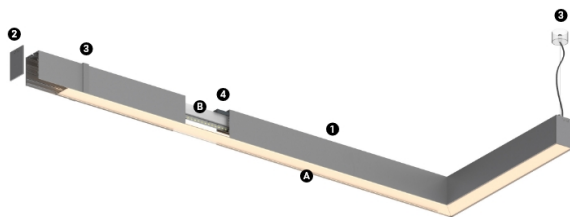

7,9W / 670lm / 2700K / DALI / Diffuse /
559mm

61912

Diseño: O/M

Fuente de luz led con una buena uniformidad cromática y una larga vida útil.

LED CRI>80 / >50.000h, L80/B10 / 3-step MacAdam
Fuente de alimentación incluida.
IP20 | 230Vac | 50/60Hz

Structure

- 1 Profile
- 2 End caps
- 3 Fitting accessories
- 4 Profile coupling

Diffuser

- A Polycarbonate frost diffuser

Light Source

- B LED Modules

LED	2700K	Fuente de luz	LLuminaria
Potencia		7,9W	9,9W
Flujo		1400lm	670lm
Eficiencia		177lm/W	68lm/W
LOR		-	48%
UGR		-	<25