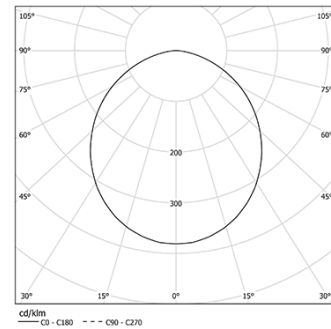

Structure

- 1 Profile
- 2 End caps
- 3 Fitting accessories
- 4 Profile coupling

Diffuser

- A Polycarbonate frost diffuser

Light Source

- B LED Modules

LED	2700K	Fuente de luz	LLuminaria
Potencia	41W	48,2W	
Flujo	7170lm	3450lm	
Eficiencia	175lm/W	72lm/W	
LOR	-	48%	
UGR	-	<25	

Ángulo de haz
Diffuse

Aplicación

Peso
0,6Kg

mm

Acabados

Elija la longitud y la disposición del sistema exactamente como lo desee, para modelar las funciones de iluminación adecuadas para las distintas tareas. Si desea más información, contacte con: support@om-light.com