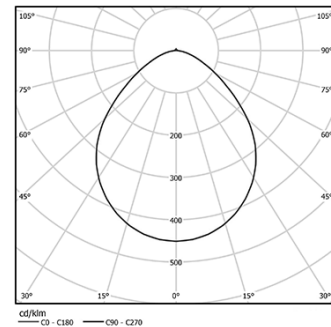

U60 Recessed trimless

54W / 6080lm / 3000K / On/Off / Prismatic
/ 2265mm

61821

Diseño: Eduardo Souto de Moura

Luminaria empotrable sin embellecedor con carcasa de perfil de aluminio con anodizado de 25 micrómetros, que ofrece la máxima resistencia contra la corrosión, con acabado mate o de pintura electrostática texturizada 100 % poliéster. Difusor de policarbonato prismático de baja luminancia y control del deslumbramiento (UGR<19 para bajo rendimiento o UGR<22 para alto rendimiento).

LED	3000K	Fuente de luz	LLuminaria
Potencia	54W		63,5W
Flujo	9800lm		6080lm
Eficiencia	181lm/W		96lm/W
LOR	-		62%
UGR	-		<22

Ángulo de haz
Prismatic

Aplicación

Peso
5Kg

62x2267

Acabados

- .01 Blanco/RAL 9010
- .02 Negro/RAL 9005
- .10 Aluminio anodizado