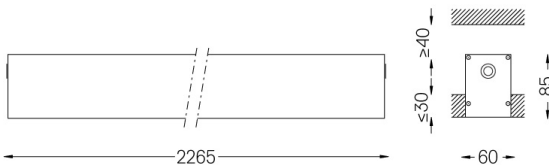

U60 Recessed trimless

54W / 6080lm / 3000K / On/Off / Prismatic
/ 2265mm

61821

Diseño: Eduardo Souto de Moura

Luminaria empotrable sin embellecedor con carcasa de perfil de aluminio con anodizado de 25 micrómetros, que ofrece la máxima resistencia contra la corrosión, con acabado mate o de pintura electrostática texturizada 100 % poliéster. Difusor de policarbonato prismático de baja luminancia y control del deslumbramiento (UGR<19 para bajo rendimiento o UGR<22 para alto rendimiento).

LED	3000K	Fuente de luz	LLuminaria
Potencia	54W		63,5W
Flujo	9800lm		6080lm
Eficiencia	181lm/W		96lm/W
LOR	-		62%
UGR	-		<22

Ángulo de haz
Prismatic

Aplicación

Peso
5Kg

62x2267

Acabados

- .01 Blanco/RAL 9010
- .02 Negro/RAL 9005
- .10 Aluminio anodizado

Obligatorio

59024 Accesorios para la luminaria empotrable sin marco

O/M recomienda que los techos falsos destinados a productos empotrables se instalen sólo después de haber elegido los productos que se van a utilizar. Lo mismo se aplica a la preparación de huecos para este tipo de productos. O/M recomienda reforzar los falsos techos cerca de estas aberturas, de acuerdo con las características del producto a empotrar. Las dimensiones de los recortes son para techos de cartón yeso. Para otro tipo de material, contactar con: support@om-light.com