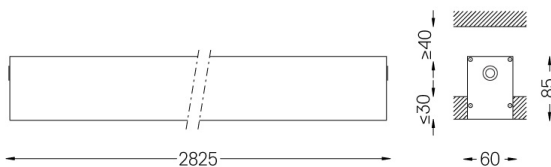

Difusor de policarbonato esmerilado con sistema de enganche fácil y sistema de montaje doble: enrasado o empotrado.

Tapas de aluminio.

Los accesorios de montaje se piden por separado.

LED CRI>80 / >50.000h, L80/B10 / 3-step MacAdam

Aplicación

Peso
6,2Kg

62x2827

Acabados

- .01 Blanco/RAL 9010
- .02 Negro/RAL 9005
- .10 Aluminio anodizado

Obligatorio

59024 Accesorios para la luminaria empotrable sin marco

O/M recomienda que los techos falsos destinados a productos empotrables se instalen sólo después de haber elegido los productos que se van a utilizar. Lo mismo se aplica a la preparación de huecos para este tipo de productos. O/M recomienda reforzar los falsos techos cerca de estas aberturas, de acuerdo con las características del producto a empotrar. Las dimensiones de los recortes son para techos de cartón yeso. Para otro tipo de material, contactar con: support@om-light.com