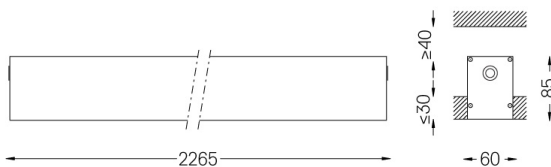

Difusor de policarbonato esmerilado con sistema de enganche fácil y sistema de montaje doble: enrasado o empotrado.

Tapas de aluminio.

Los accesorios de montaje se piden por separado.

LED CRI>80 / >50.000h, L80/B10 / 3-step MacAdam

Aplicación

Peso  
5Kg

62x2267

Acabados

- .01 Blanco/RAL 9010
- .02 Negro/RAL 9005
- .10 Aluminio anodizado

Obligatorio

59024 Accesorios para la luminaria empotrable sin marco

O/M recomienda que los techos falsos destinados a productos empotrables se instalen sólo después de haber elegido los productos que se van a utilizar. Lo mismo se aplica a la preparación de huecos para este tipo de productos. O/M recomienda reforzar los falsos techos cerca de estas aberturas, de acuerdo con las características del producto a empotrar. Las dimensiones de los recortes son para techos de cartón yeso. Para otro tipo de material, contactar con: support@om-light.com