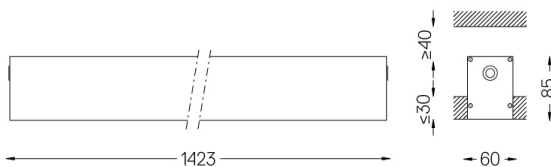

Difusor de policarbonato esmerilado con sistema de enganche fácil y sistema de montaje doble: enrasado o empotrado.

Tapas de aluminio.

Los accesorios de montaje se piden por separado.

LED CRI>80 / >50.000h, L80/B10 / 3-step MacAdam

Peso
3,1Kg

62x1425

Acabados

- .01 Blanco/RAL 9010
- .02 Negro/RAL 9005
- .10 Aluminio anodizado

Obligatorio

59024 Accesorios para la luminaria empotrable sin marco

O/M recomienda que los techos falsos destinados a productos empotrables se instalen sólo después de haber elegido los productos que se van a utilizar. Lo mismo se aplica a la preparación de huecos para este tipo de productos. O/M recomienda reforzar los falsos techos cerca de estas aberturas, de acuerdo con las características del producto a empotrar. Las dimensiones de los recortes son para techos de cartón yeso. Para otro tipo de material, contactar con: support@om-light.com