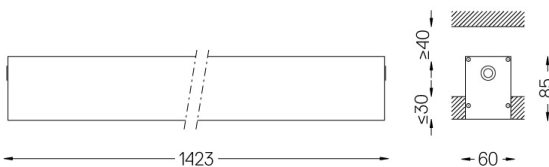

Difusor de policarbonato esmerilado con sistema de enganche fácil y sistema de montaje doble: enrasado o empotrado.

Tapas de aluminio.

Los accesorios de montaje se piden por separado.

LED CRI>80 / >50.000h, L80/B10 / 3-step MacAdam

Aplicación

Peso
3,1Kg

62x1425

Acabados

- .01 Blanco/RAL 9010
- .02 Negro/RAL 9005
- .10 Aluminio anodizado

Obligatorio

59024 Accesorios para la luminaria empotrable sin marco

O/M recomienda que los techos falsos destinados a productos empotrables se instalen sólo después de haber elegido los productos que se van a utilizar. Lo mismo se aplica a la preparación de huecos para este tipo de productos. O/M recomienda reforzar los falsos techos cerca de estas aberturas, de acuerdo con las características del producto a empotrar. Las dimensiones de los recortes son para techos de cartón yeso. Para otro tipo de material, contactar con: support@om-light.com