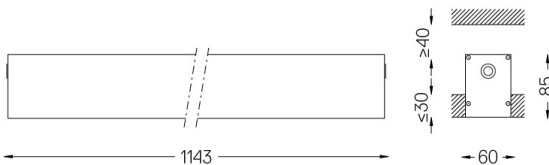

Difusor de policarbonato esmerilado con sistema de enganche fácil y sistema de montaje doble: enrasado o empotrado.

Tapas de aluminio.

Los accesorios de montaje se piden por separado.

LED CRI>80 / >50.000h, L80/B10 / 3-step MacAdam

Aplicación

Peso  
2,5Kg

62x1145

Acabados

- .01 Blanco/RAL 9010
- .02 Negro/RAL 9005
- .10 Aluminio anodizado

Obligatorio

59024 Accesorios para la luminaria empotrable sin marco

O/M recomienda que los techos falsos destinados a productos empotrables se instalen sólo después de haber elegido los productos que se van a utilizar. Lo mismo se aplica a la preparación de huecos para este tipo de productos. O/M recomienda reforzar los falsos techos cerca de estas aberturas, de acuerdo con las características del producto a empotrar. Las dimensiones de los recortes son para techos de cartón yeso. Para otro tipo de material, contactar con: support@om-light.com