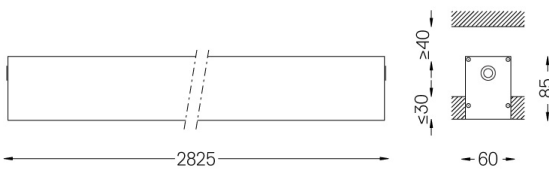

Difusor de policarbonato esmerilado con sistema de enganche fácil y sistema de montaje doble: enrasado o empotrado.

Tapas de aluminio.

Los accesorios de montaje se piden por separado.

LED CRI>80 / >50.000h, L80/B10 / 3-step MacAdam

Aplicación

Peso  
6,2Kg

62x2827

Acabados

- .01 Blanco/RAL 9010
- .02 Negro/RAL 9005
- .10 Aluminio anodizado

Obligatorio

59024 Accesorios para la luminaria empotrable sin marco

O/M recomienda que los techos falsos destinados a productos empotrables se instalen sólo después de haber elegido los productos que se van a utilizar. Lo mismo se aplica a la preparación de huecos para este tipo de productos. O/M recomienda reforzar los falsos techos cerca de estas aberturas, de acuerdo con las características del producto a empotrar. Las dimensiones de los recortes son para techos de cartón yeso. Para otro tipo de material, contactar con: support@om-light.com