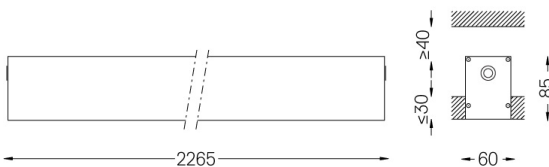

Difusor de policarbonato esmerilado con sistema de enganche fácil y sistema de montaje doble: enrasado o empotrado.

Tapas de aluminio.

Los accesorios de montaje se piden por separado.

LED CRI>80 / >50.000h, L80/B10 / 3-step MacAdam

Aplicación

Peso
5Kg

62x2267

Acabados

- .01 Blanco/RAL 9010
- .02 Negro/RAL 9005
- .10 Aluminio anodizado

Obligatorio

59024 Accesorios para la luminaria empotrable sin marco

O/M recomienda que los techos falsos destinados a productos empotrables se instalen sólo después de haber elegido los productos que se van a utilizar. Lo mismo se aplica a la preparación de huecos para este tipo de productos. O/M recomienda reforzar los falsos techos cerca de estas aberturas, de acuerdo con las características del producto a empotrar. Las dimensiones de los recortes son para techos de cartón yeso. Para otro tipo de material, contactar con: support@om-light.com