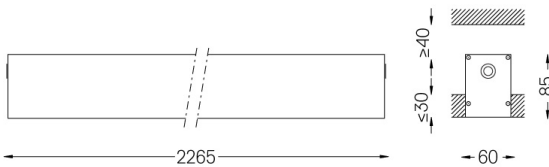

Difusor de policarbonato esmerilado con sistema de enganche fácil y sistema de montaje doble: enrasado o empotrado.

Tapas de aluminio.

Los accesorios de montaje se piden por separado.

LED CRI>80 / >50.000h, L80/B10 / 3-step MacAdam

Aplicación

Peso
5Kg

62x2267

Acabados

- .01 Blanco/RAL 9010
- .02 Negro/RAL 9005
- .10 Aluminio anodizado

Obligatorio

59024 Accesorios para la luminaria empotrable sin marco

O/M recomienda que los techos falsos destinados a productos empotrables se instalen sólo después de haber elegido los productos que se van a utilizar. Lo mismo se aplica a la preparación de huecos para este tipo de productos. O/M recomienda reforzar los falsos techos cerca de estas aberturas, de acuerdo con las características del producto a empotrar. Las dimensiones de los recortes son para techos de cartón yeso. Para otro tipo de material, contactar con: support@om-light.com