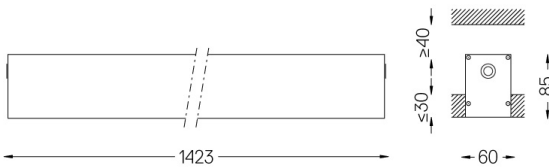

Difusor de policarbonato esmerilado con sistema de enganche fácil y sistema de montaje doble: enrasado o empotrado.

Tapas de aluminio.

Los accesorios de montaje se piden por separado.

LED CRI>80 / >50.000h, L80/B10 / 3-step MacAdam

Aplicación

Peso
3,1Kg

62x1425

Acabados

- .01 Blanco/RAL 9010
- .02 Negro/RAL 9005
- .10 Aluminio anodizado

Obligatorio

59024 Accesorios para la luminaria empotrable sin marco

O/M recomienda que los techos falsos destinados a productos empotrables se instalen sólo después de haber elegido los productos que se van a utilizar. Lo mismo se aplica a la preparación de huecos para este tipo de productos. O/M recomienda reforzar los falsos techos cerca de estas aberturas, de acuerdo con las características del producto a empotrar. Las dimensiones de los recortes son para techos de cartón yeso. Para otro tipo de material, contactar con: support@om-light.com