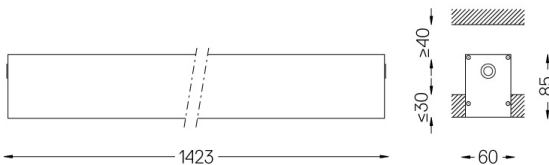

Difusor de policarbonato esmerilado con sistema de enganche fácil y sistema de montaje doble: enrasado o empotrado.

Tapas de aluminio.

Los accesorios de montaje se piden por separado.

LED CRI>80 / >50.000h, L80/B10 / 3-step MacAdam

Aplicación

Peso  
3,1Kg

62x1425

Acabados

- .01 Blanco/RAL 9010
- .02 Negro/RAL 9005
- .10 Aluminio anodizado

Obligatorio

59024 Accesorios para la luminaria empotrable sin marco

O/M recomienda que los techos falsos destinados a productos empotrables se instalen sólo después de haber elegido los productos que se van a utilizar. Lo mismo se aplica a la preparación de huecos para este tipo de productos. O/M recomienda reforzar los falsos techos cerca de estas aberturas, de acuerdo con las características del producto a empotrar. Las dimensiones de los recortes son para techos de cartón yeso. Para otro tipo de material, contactar con: [support@om-light.com](mailto:support@om-light.com)