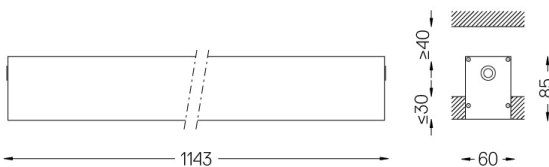

Difusor de policarbonato esmerilado con sistema de enganche fácil y sistema de montaje doble: enrasado o empotrado.

Tapas de aluminio.

Los accesorios de montaje se piden por separado.

LED CRI>80 / >50.000h, L80/B10 / 3-step MacAdam

Aplicación

Peso  
2,5Kg

62x1145

Acabados

- .01 Blanco/RAL 9010
- .02 Negro/RAL 9005
- .10 Aluminio anodizado

Obligatorio

59024 Accesorios para la luminaria empotrable sin marco

O/M recomienda que los techos falsos destinados a productos empotrables se instalen sólo después de haber elegido los productos que se van a utilizar. Lo mismo se aplica a la preparación de huecos para este tipo de productos. O/M recomienda reforzar los falsos techos cerca de estas aberturas, de acuerdo con las características del producto a empotrar. Las dimensiones de los recortes son para techos de cartón yeso. Para otro tipo de material, contactar con: support@om-light.com