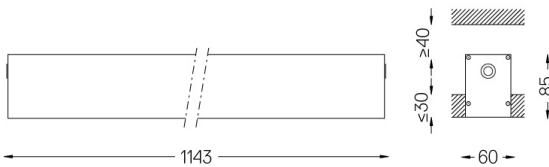

Difusor de policarbonato esmerilado con sistema de enganche fácil y sistema de montaje doble: enrasado o empotrado.

Tapas de aluminio.

Los accesorios de montaje se piden por separado.

LED CRI>80 / >50.000h, L80/B10 / 3-step MacAdam

Aplicación

Peso
2,5Kg

62x1145

Acabados

- .01 Blanco/RAL 9010
- .02 Negro/RAL 9005
- .10 Aluminio anodizado

Obligatorio

59024 Accesorios para la luminaria empotrable sin marco

O/M recomienda que los techos falsos destinados a productos empotrables se instalen sólo después de haber elegido los productos que se van a utilizar. Lo mismo se aplica a la preparación de huecos para este tipo de productos. O/M recomienda reforzar los falsos techos cerca de estas aberturas, de acuerdo con las características del producto a empotrar. Las dimensiones de los recortes son para techos de cartón yeso. Para otro tipo de material, contactar con: support@om-light.com