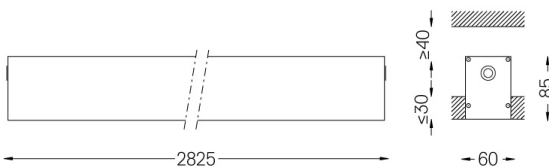

Difusor de policarbonato esmerilado con sistema de enganche fácil y sistema de montaje doble: enrasado o empotrado.

Tapas de aluminio.

Los accesorios de montaje se piden por separado.

LED CRI>80 / >50.000h, L80/B10 / 3-step MacAdam

Aplicación

Peso  
6,2Kg

62x2827

Acabados

- .01 Blanco/RAL 9010
- .02 Negro/RAL 9005
- .10 Aluminio anodizado

Obligatorio

59024 Accesorios para la luminaria empotrable sin marco

O/M recomienda que los techos falsos destinados a productos empotrables se instalen sólo después de haber elegido los productos que se van a utilizar. Lo mismo se aplica a la preparación de huecos para este tipo de productos. O/M recomienda reforzar los falsos techos cerca de estas aberturas, de acuerdo con las características del producto a empotrar. Las dimensiones de los recortes son para techos de cartón yeso. Para otro tipo de material, contactar con: support@om-light.com