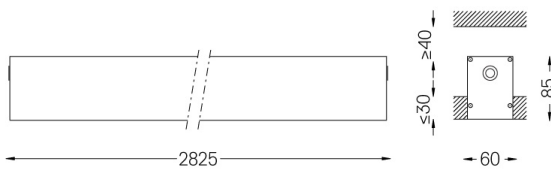

Difusor de policarbonato esmerilado con sistema de enganche fácil y sistema de montaje doble: enrasado o empotrado.

Tapas de aluminio.

Los accesorios de montaje se piden por separado.

LED CRI>80 / >50.000h, L80/B10 / 3-step MacAdam

Aplicación

Peso
6,2Kg

62x2827

Acabados

- .01 Blanco/RAL 9010
- .02 Negro/RAL 9005
- .10 Aluminio anodizado

Obligatorio

59024 Accesorios para la luminaria empotrable sin marco

O/M recomienda que los techos falsos destinados a productos empotrables se instalen sólo después de haber elegido los productos que se van a utilizar. Lo mismo se aplica a la preparación de huecos para este tipo de productos. O/M recomienda reforzar los falsos techos cerca de estas aberturas, de acuerdo con las características del producto a empotrar. Las dimensiones de los recortes son para techos de cartón yeso. Para otro tipo de material, contactar con: support@om-light.com