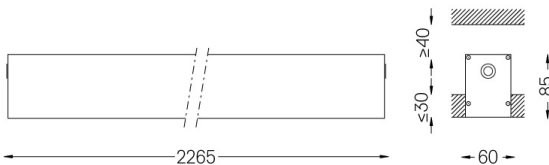

Difusor de policarbonato esmerilado con sistema de enganche fácil y sistema de montaje doble: enrasado o empotrado.

Tapas de aluminio.

Los accesorios de montaje se piden por separado.

LED CRI>80 / >50.000h, L80/B10 / 3-step MacAdam

Aplicación

Peso
5Kg

62x2267

Acabados

- .01 Blanco/RAL 9010
- .02 Negro/RAL 9005
- .10 Aluminio anodizado

Obligatorio

59024 Accesorios para la luminaria empotrable sin marco

O/M recomienda que los techos falsos destinados a productos empotrables se instalen sólo después de haber elegido los productos que se van a utilizar. Lo mismo se aplica a la preparación de huecos para este tipo de productos. O/M recomienda reforzar los falsos techos cerca de estas aberturas, de acuerdo con las características del producto a empotrar. Las dimensiones de los recortes son para techos de cartón yeso. Para otro tipo de material, contactar con: support@om-light.com