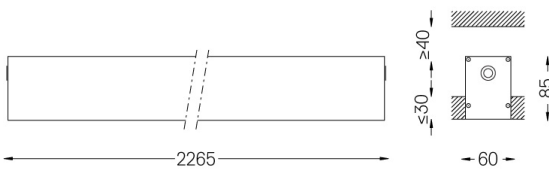

Difusor de policarbonato esmerilado con sistema de enganche fácil y sistema de montaje doble: enrasado o empotrado.

Tapas de aluminio.

Los accesorios de montaje se piden por separado.

LED CRI>80 / >50.000h, L80/B10 / 3-step MacAdam

Aplicación

Peso
5Kg

62x2267

Acabados

- .01 Blanco/RAL 9010
- .02 Negro/RAL 9005
- .10 Aluminio anodizado

Obligatorio

59024 Accesorios para la luminaria empotrable sin marco

O/M recomienda que los techos falsos destinados a productos empotrables se instalen sólo después de haber elegido los productos que se van a utilizar. Lo mismo se aplica a la preparación de huecos para este tipo de productos. O/M recomienda reforzar los falsos techos cerca de estas aberturas, de acuerdo con las características del producto a empotrar. Las dimensiones de los recortes son para techos de cartón yeso. Para otro tipo de material, contactar con: support@om-light.com