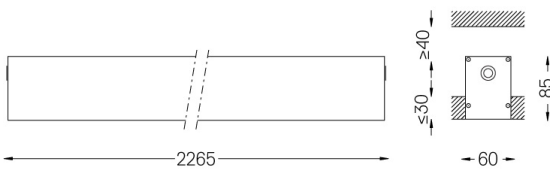

Difusor de policarbonato esmerilado con sistema de enganche fácil y sistema de montaje doble: enrasado o empotrado.

Tapas de aluminio.

Los accesorios de montaje se piden por separado.

LED CRI>80 / >50.000h, L80/B10 / 3-step MacAdam

Aplicación

Peso
5Kg

62x2267

Acabados

- .01 Blanco/RAL 9010
- .02 Negro/RAL 9005
- .10 Aluminio anodizado

Obligatorio

59024 Accesorios para la luminaria empotrable sin marco

O/M recomienda que los techos falsos destinados a productos empotrables se instalen sólo después de haber elegido los productos que se van a utilizar. Lo mismo se aplica a la preparación de huecos para este tipo de productos. O/M recomienda reforzar los falsos techos cerca de estas aberturas, de acuerdo con las características del producto a empotrar. Las dimensiones de los recortes son para techos de cartón yeso. Para otro tipo de material, contactar con: support@om-light.com