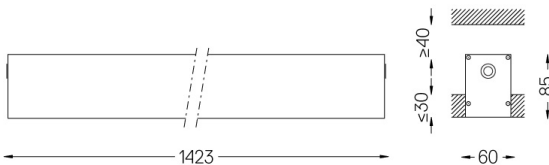

Difusor de policarbonato esmerilado con sistema de enganche fácil y sistema de montaje doble: enrasado o empotrado.

Tapas de aluminio.

Los accesorios de montaje se piden por separado.

LED CRI>80 / >50.000h, L80/B10 / 3-step MacAdam

Aplicación

Peso  
3,1Kg

62x1425

Acabados

- .01 Blanco/RAL 9010
- .02 Negro/RAL 9005
- .10 Aluminio anodizado

Obligatorio

59024 Accesorios para la luminaria empotrable sin marco

O/M recomienda que los techos falsos destinados a productos empotrables se instalen sólo después de haber elegido los productos que se van a utilizar. Lo mismo se aplica a la preparación de huecos para este tipo de productos. O/M recomienda reforzar los falsos techos cerca de estas aberturas, de acuerdo con las características del producto a empotrar. Las dimensiones de los recortes son para techos de cartón yeso. Para otro tipo de material, contactar con: support@om-light.com