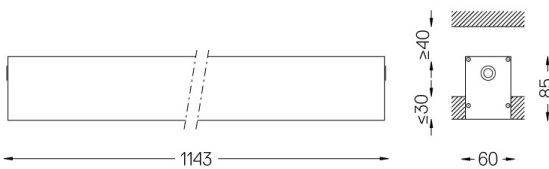

Difusor de policarbonato esmerilado con sistema de enganche fácil y sistema de montaje doble: enrasado o empotrado.

Tapas de aluminio.

Los accesorios de montaje se piden por separado.

LED CRI>80 / >50.000h, L80/B10 / 3-step MacAdam

Aplicación

Peso
2,5Kg

62x1145

Acabados

- .01 Blanco/RAL 9010
- .02 Negro/RAL 9005
- .10 Aluminio anodizado

Obligatorio

59024 Accesorios para la luminaria empotrable sin marco

O/M recomienda que los techos falsos destinados a productos empotrables se instalen sólo después de haber elegido los productos que se van a utilizar. Lo mismo se aplica a la preparación de huecos para este tipo de productos. O/M recomienda reforzar los falsos techos cerca de estas aberturas, de acuerdo con las características del producto a empotrar. Las dimensiones de los recortes son para techos de cartón yeso. Para otro tipo de material, contactar con: support@om-light.com