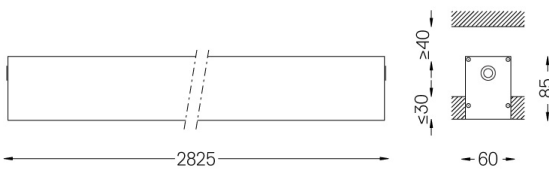

Difusor de policarbonato esmerilado con sistema de enganche fácil y sistema de montaje doble: enrasado o empotrado.

Tapas de aluminio.

Los accesorios de montaje se piden por separado.

LED CRI>80 / >50.000h, L80/B10 / 3-step MacAdam

Aplicación

Peso
6,2Kg

62x2827

Acabados

- .01 Blanco/RAL 9010
- .02 Negro/RAL 9005
- .10 Aluminio anodizado

Obligatorio

59024 Accesorios para la luminaria empotrable sin marco

O/M recomienda que los techos falsos destinados a productos empotrables se instalen sólo después de haber elegido los productos que se van a utilizar. Lo mismo se aplica a la preparación de huecos para este tipo de productos. O/M recomienda reforzar los falsos techos cerca de estas aberturas, de acuerdo con las características del producto a empotrar. Las dimensiones de los recortes son para techos de cartón yeso. Para otro tipo de material, contactar con: support@om-light.com