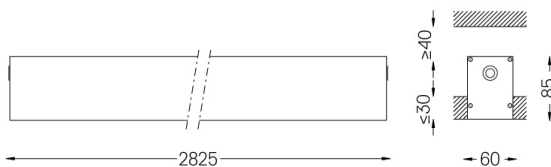

Difusor de policarbonato esmerilado con sistema de enganche fácil y sistema de montaje doble: enrasado o empotrado.

Tapas de aluminio.

Los accesorios de montaje se piden por separado.

LED CRI>80 / >50.000h, L80/B10 / 3-step MacAdam

Peso
6,2Kg

62x2827

Acabados

- .01 Blanco/RAL 9010
- .02 Negro/RAL 9005
- .10 Aluminio anodizado

Obligatorio

59024 Accesorios para la luminaria empotrable sin marco

O/M recomienda que los techos falsos destinados a productos empotrables se instalen sólo después de haber elegido los productos que se van a utilizar. Lo mismo se aplica a la preparación de huecos para este tipo de productos. O/M recomienda reforzar los falsos techos cerca de estas aberturas, de acuerdo con las características del producto a empotrar. Las dimensiones de los recortes son para techos de cartón yeso. Para otro tipo de material, contactar con: support@om-light.com